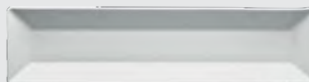

0012205430002
Blanco/White
1012205432230
Negro/Black
Fuente 45 x 11,5 x 4 cm.
Tray 17,72 x 4,53 x 1,57''
Peso - Weight 753 gr.
Unidades caja - Unit box 4